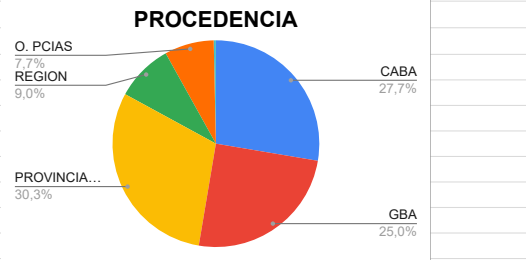

ESTADISTICAS MARZO 2024 - COMARCA

COMARCA SIERRAS DE LA VENTANA

TOTAL TURISTAS	5000
TOTAL REGISTROS	1892

*** PROCEDENCIA DE LOS TURISTAS**

LUGAR	TURISTAS
CABA	1602
GBA	1448
PROVINCIA BS.AS.	1755
REGION	520
O. PCIAS	448
O. PAIS	20
TOTAL	5793

O. PROVINCIAS: Jujuy, Córdoba, Neuquén, Río Negro, Santa Fe, Entre Ríos, La Pampa, Chubut, San Luis, Corrientes, Santa Cruz, Tierra del Fuego.

O. PAISES: Uruguay, Francia, Paraguay, Colombia

*** DESTINO ELEGIDO**