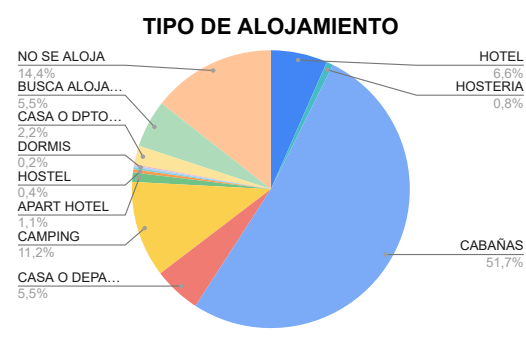

* TIPO DE ALOJAMIENTO

TIPO	TURISTAS
HOTEL	382
RESIDENCIAL	0
HOTEL BOUTIQUE	0
ALBERGUE JUVENIL	0
ALOJAMIENTO TURISTICO RURAL	0
HOSTERIA	45
CABAÑAS	2996
CASA O DEPARTAMENTO	319
CAMPING	649
APART HOTEL	63
HOSTEL	21
CASA DE FAMILIA	13
DORMIS	13
BED AND BREAKFAST	8
CASA O DPTO C/ SERV.	126
BUSCA ALOJAMIENTO	321
NO SE ALOJA	834
TOTAL	5790