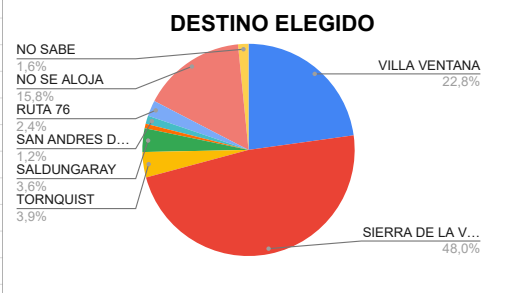

ESTADISTICAS MARZO 2024 - COMARCA

COMARCA SIERRAS DE LA VENTANA

TOTAL TURISTAS	5000
TOTAL REGISTROS	1892

*** PROCEDENCIA DE LOS TURISTAS**

LUGAR	TURISTAS
CABA	1602
GBA	1448
PROVINCIA BS.AS.	1755
REGION	520
O. PCIAS	448
O. PAIS	20
TOTAL	5793

O. PROVINCIAS: Jujuy, Córdoba, Neuquén, Río Negro, Santa Fe, Entre Ríos, La Pampa, Chubut, San Luis, Corrientes, Santa Cruz, Tierra del Fuego.

O. PAISES: Uruguay, Francia, Paraguay, Colombia

*** DESTINO ELEGIDO**

LUGAR	TURISTAS
VILLA VENTANA	1321
SIERRA DE LA VENTANA	2781
TORNQUIST	224
SALDUNGARAY	209
VILLA SERRANA LA GRUTA	40
SAN ANDRES DE LA SIERRAS	72
RUTA 76	139
NO SE ALOJA	915
NO SABE	92
TOTAL	5793

*** TIPO DE ALOJAMIENTO**