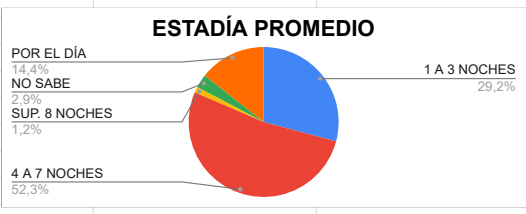

LUGAR	TURISTAS
VILLA VENTANA	1321
SIERRA DE LA VENTANA	2781
TORNQUIST	224
SALDUNGARAY	209
VILLA SERRANA LA GRUTA	40
SAN ANDRES DE LA SIERRAS	72
RUTA 76	139
NO SE ALOJA	915
NO SABE	92
TOTAL	5793

*** TIPO DE ALOJAMIENTO**

TIPO	TURISTAS
HOTEL	382
RESIDENCIAL	0
HOTEL BOUTIQUE	0
ALBERGUE JUVENIL	0
ALOJAMIENTO TURISTICO RURAL	0
HOSTERIA	45
CABAÑAS	2996
CASA O DEPARTAMENTO	319
CAMPING	649
APART HOTEL	63
HOSTEL	21
CASA DE FAMILIA	13
DORMIS	13
BED AND BREAKFAST	8
CASA O DPTO C/ SERV.	126
BUSCA ALOJAMIENTO	321
NO SE ALOJA	834
TOTAL	5790

*** MEDIO DE TRANSPORTE UTILIZADO**

TIPO	TURISTAS
AUTOMOVIL	5493
COLECTIVO	230
TREN	0
OTRO	70
TOTAL	5793

*** ESTADIA PROMEDIO**

ESTADIA	TURISTAS
1 A 3 NOCHES	1690
4 A 7 NOCHES	3028
SUP. 8 NOCHES	72
NO SABE	169
POR EL DÍA	834
TOTAL	5793