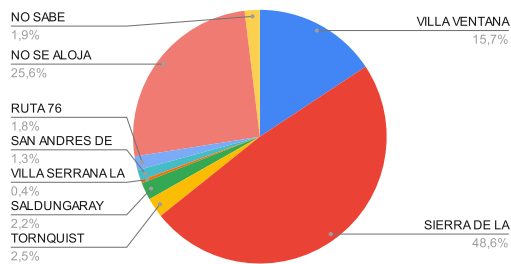

**ESTADISTICAS ENERO 2022**  
**COMARCA SIERRAS DE LA VENTANA**

TOTAL TURISTAS	16311
TOTAL REGISTROS	5039

**\* PROCEDENCIA DE LOS TURISTAS**

LUGAR	TURISTAS	PORCENTAJE
CABA	3384	21%
GBA	4949	30%
PROVINCIA BS.AS.	3519	22%
REGION	2106	13%
O. PCIAS	2334	14%
O. PAIS	19	0%
TOTAL	16311	100,00%

O. PROVINCIAS: Santa Fé, La Pampa, Chubut, Río Negro, Córdoba, Santa Cruz, Mendoza, Neuquen, Entre Ríos, Misiones, Tierra del Fuego, San Luis, Corrientes  
O. PAISES: Paraguay, Alemania, Suecia, Ucrania

Procedencia de Turista

**\* LUGAR DE ALOJAMIENTO:**

LUGAR	TURISTAS	PORCENTAJE
VILLA VENTANA	2559	16%
SIERRA DE LA VENTANA	7924	49%
TORNQUIST	413	3%
SALDUNGARAY	362	2%
VILLA SERRANA LA GRUTA	60	0%
SAN ANDRES DE LA SIERRAS	220	1%
RUTA 76	288	2%
NO SE ALOJA	4170	26%
NO SABE	315	2%
TOTAL	16311	100%

Lugar de alojamiento

**\* TIPO DE ALOJAMIENTO**

TIPO	TURISTAS	PORCENTAJE
HOTEL	1178	7%
RESIDENCIAL		
HOTEL BOUTIQUE	33	0%
ALBERGUE JUVENIL	3	0%
ALOJAMIENTO TURISTICO RURAL		
HOSTERIA	193	1%
CABAÑAS	6544	40%
CASA O DEPARTAMENTO	751	5%
CAMPING	1922	12%
APART HOTEL	193	1%
HOSTEL	93	1%
CASA DE FAMILIA	90	1%
DORMIS	25	0%
BED AND BREAKFAST	56	0%
CASA O DPTO C/ SERV.	22	0%
BUSCA ALOJAMIENTO	1038	6%
NO SE ALOJA	4170	26%
TOTAL	16311	100%