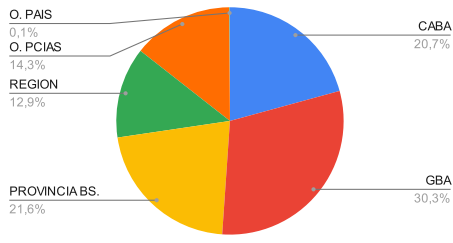

**ESTADISTICAS ENERO 2022**  
**COMARCA SIERRAS DE LA VENTANA**

TOTAL TURISTAS	16311
TOTAL REGISTROS	5039

**\* PROCEDENCIA DE LOS TURISTAS**

LUGAR	TURISTAS	PORCENTAJE
CABA	3384	21%
GBA	4949	30%
PROVINCIA BS.AS.	3519	22%
REGION	2106	13%
O. PCIAS	2334	14%
O. PAIS	19	0%
TOTAL	16311	100,00%

O. PROVINCIAS: Santa Fé, La Pampa, Chubut, Río Negro, Córdoba, Santa Cruz, Mendoza, Neuquen, Entre Ríos, Misiones, Tierra del Fuego, San Luis, Corrientes  
O. PAISES: Paraguay, Alemania, Suecia, Ucrania

Procedencia de Turista

**\* LUGAR DE ALOJAMIENTO:**

LUGAR	TURISTAS	PORCENTAJE
VILLA VENTANA	2559	16%
SIERRA DE LA VENTANA	7924	49%
TORNQUIST	413	3%
SALDUNGARAY	362	2%
VILLA SERRANA LA GRUTA	60	0%
SAN ANDRES DE LA SIERRAS	220	1%
RUTA 76	288	2%
NO SE ALOJA	4170	26%
NO SABE	315	2%
TOTAL	16311	100%