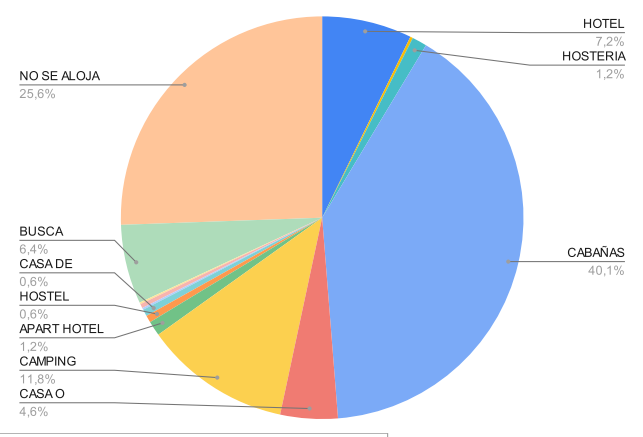

Tipo de Alojamiento

* TIPO DE VEHICULO

TIPO	TURISTAS	PORCENTAJE
AUTOMOVIL	15386	94%
COLECTIVO	453	3%
TREN	278	2%
OTRO	194	1%
TOTAL	16311	100%