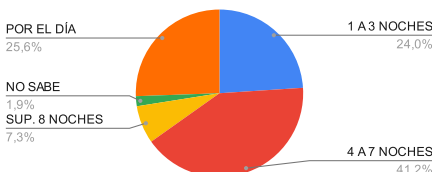

Estadía Promedio

*Los datos son obtenidos por Informantes Turísticos en las Oficinas de Informes Turísticos de la Comarca Sierras de la Ventana.

Secretaría de Turismo - Tornquist Municipio

Contacto: (0291)4940811 / dtornquist@gmail.com / www.sierrasdelaventana.tur.ar