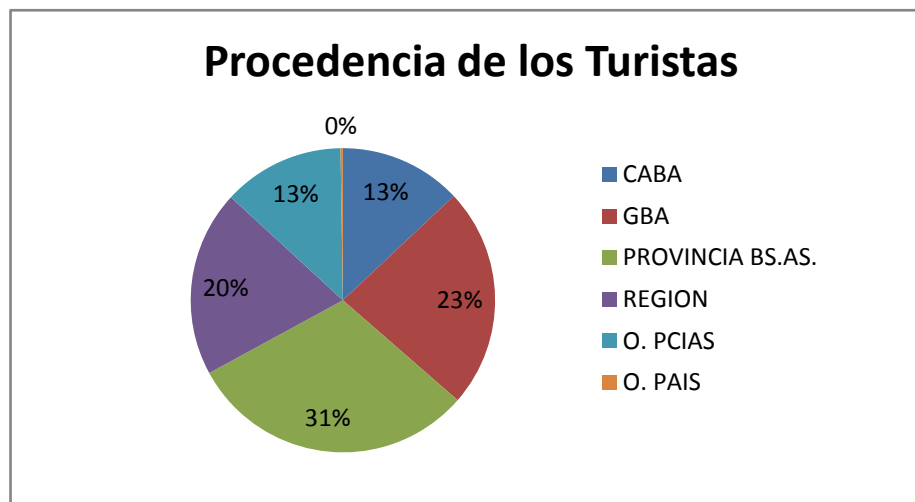

ESTADISTICAS SEPTIEMBRE 2019 COMARCA SIERRAS DE LA VENTANA

TOTAL TURISTAS	4033
TOTAL REGISTROS	1270

* PROCENDENCIA DE LOS TURISTAS

LUGAR	TURISTAS	PORCENTAJE
CABA	524	13%
GBA	944	23%
PROVINCIA BS.AS.	1237	31%
REGION	797	20%
O. PCIAS	521	13%
O. PAIS	10	0%
TOTAL	4033	100%

O.PAIS:

O. PCIAS: La Pampa, Córdoba, Chubut, Neuquén, Río Negro, Santa Fe, Corrientes, Santa Cruz

* LUGAR DE ALOJAMIENTO:

LUGAR	TURISTAS	PORCENTAJE
VILLA VENTANA	606	15%
SIERRA DE LA VENTANA	2392	59%
TORNQUIST	28	1%
SALDUNGARAY	211	5%
VILLA SERRANA LA GRUTA	2	0%
SAN ANDRES DE LA SIERRAS	35	1%
RUTA 76	93	2%
NO SE ALOJA	646	16%
NO SABE	20	1%
TOTAL	4033	100%