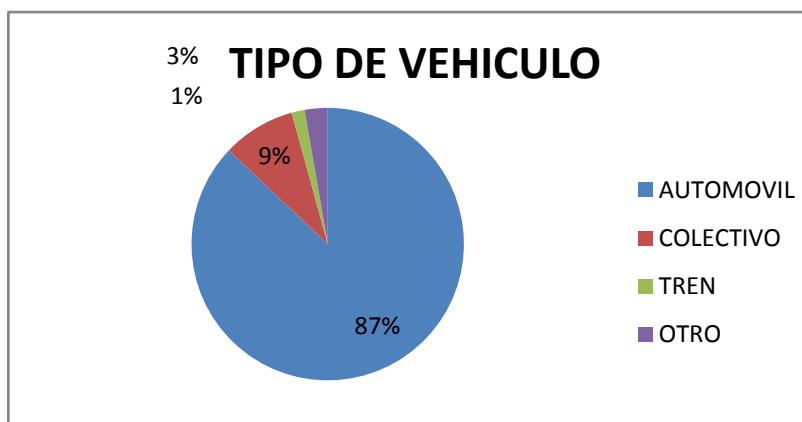

* TIPO DE VEHICULO

TIPO	TURISTAS	PORCENTAJE
AUTOMOVIL	3512	87%
COLECTIVO	349	9%
TREN	62	1%
OTRO	110	3%
TOTAL	4033	100%