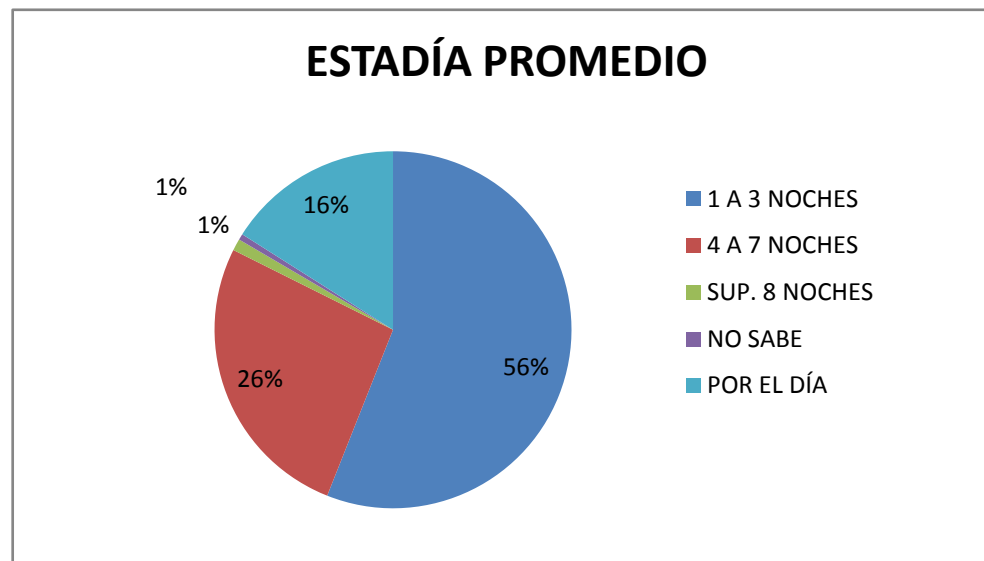

* ESTADIA PROMEDIO

ESTADIA PROMEDIO	TURISTAS	PORCENTAJE
1 A 3 NOCHES	2259	56%
4 A 7 NOCHES	1063	26%
SUP. 8 NOCHES	43	1%
NO SABE	22	1%
POR EL DÍA	646	16%
TOTAL	4033	100%

*Los datos son obtenidos por Informantes Turísticos en las Oficinas de Informes Turísticos de la Comarca Sierras de la Ventana.

Secretaría de Turismo - Tornquist Municipio

Contacto: (0291)4940811 / dtornquist@gmail.com / www.sierrasdelaventana.tur.ar