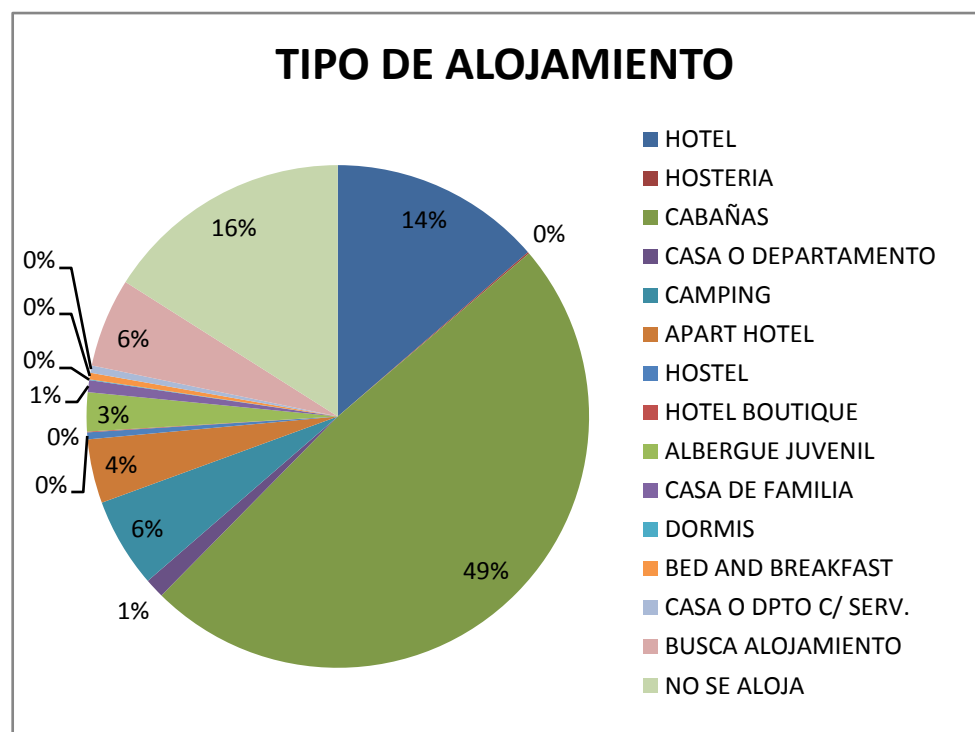

ESTADISTICAS SEPTIEMBRE 2019 COMARCA SIERRAS DE LA VENTANA

TOTAL TURISTAS	4033
TOTAL REGISTROS	1270

* PROCENDENCIA DE LOS TURISTAS

LUGAR	TURISTAS	PORCENTAJE
CABA	524	13%
GBA	944	23%
PROVINCIA BS.AS.	1237	31%
REGION	797	20%
O. PCIAS	521	13%
O. PAIS	10	0%
TOTAL	4033	100%

O.PAIS:

O. PCIAS: La Pampa, Córdoba, Chubut, Neuquén, Río Negro, Santa Fe, Corrientes, Santa Cruz

* LUGAR DE ALOJAMIENTO:

LUGAR	TURISTAS	PORCENTAJE
VILLA VENTANA	606	15%
SIERRA DE LA VENTANA	2392	59%
TORNQUIST	28	1%
SALDUNGARAY	211	5%
VILLA SERRANA LA GRUTA	2	0%
SAN ANDRES DE LA SIERRAS	35	1%
RUTA 76	93	2%
NO SE ALOJA	646	16%
NO SABE	20	1%
TOTAL	4033	100%

*** TIPO DE ALOJAMIENTO**

TIPO	TURISTAS	PORCENTAJE
HOTEL	551	14%
HOSTERIA	4	0%
CABAÑAS	1961	49%
CASA O DEPARTAMENTO	51	1%
CAMPING	233	6%
APART HOTEL	166	4%
HOSTEL	18	0%
HOTEL BOUTIQUE	2	0%
ALBERGUE JUVENIL	101	3%
CASA DE FAMILIA	31	1%
DORMIS	2	0%
BED AND BREAKFAST	17	0%
CASA O DPTO C/ SERV.	19	0%
BUSCA ALOJAMIENTO	231	6%
NO SE ALOJA	646	16%
TOTAL	4033	100%