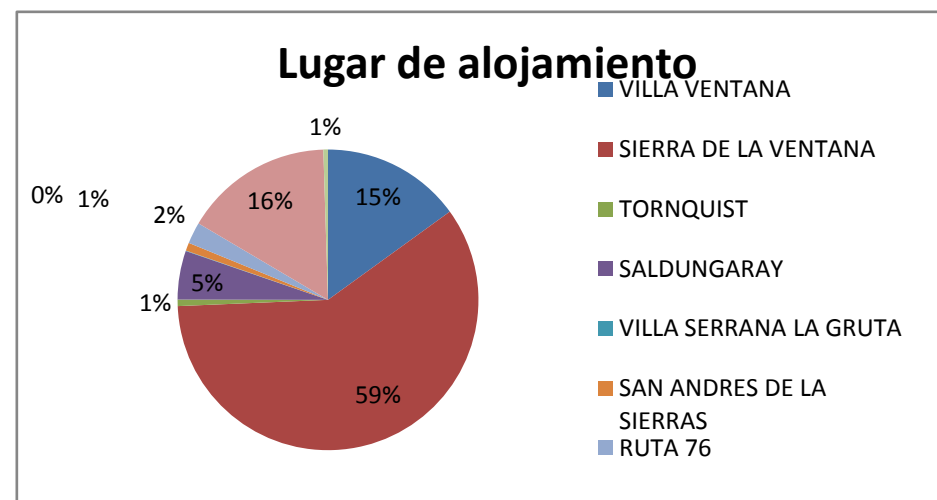

ESTADISTICAS SEPTIEMBRE 2019 COMARCA SIERRAS DE LA VENTANA

TOTAL TURISTAS	4033
TOTAL REGISTROS	1270

* PROCENDENCIA DE LOS TURISTAS

LUGAR	TURISTAS	PORCENTAJE
CABA	524	13%
GBA	944	23%
PROVINCIA BS.AS.	1237	31%
REGION	797	20%
O. PCIAS	521	13%
O. PAIS	10	0%
TOTAL	4033	100%

O.PAIS:

O. PCIAS: La Pampa, Córdoba, Chubut, Neuquén, Río Negro, Santa Fe, Corrientes, Santa Cruz

* LUGAR DE ALOJAMIENTO:

LUGAR	TURISTAS	PORCENTAJE
VILLA VENTANA	606	15%
SIERRA DE LA VENTANA	2392	59%
TORNQUIST	28	1%
SALDUNGARAY	211	5%
VILLA SERRANA LA GRUTA	2	0%
SAN ANDRES DE LA SIERRAS	35	1%
RUTA 76	93	2%
NO SE ALOJA	646	16%
NO SABE	20	1%
TOTAL	4033	100%